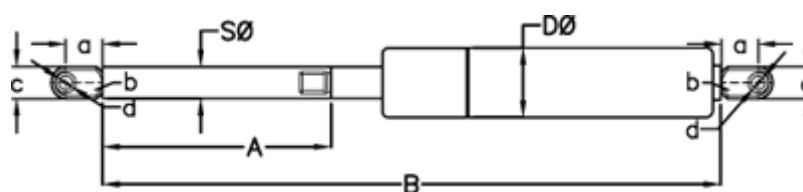

Varenummer: 049052RJ0225P1T1

Beskrivelse: Stabilus Lift-O-Mat Gasfjeder 9052RJ-P1T1 0225N
03 08 100 0225 - Rustfast AISI 316

Mål

A = 100

a = 18

b = 10

B = 249 +/-2

c = 15

d = 8.1

D Ø = 18

Note = -

S Ø = 8